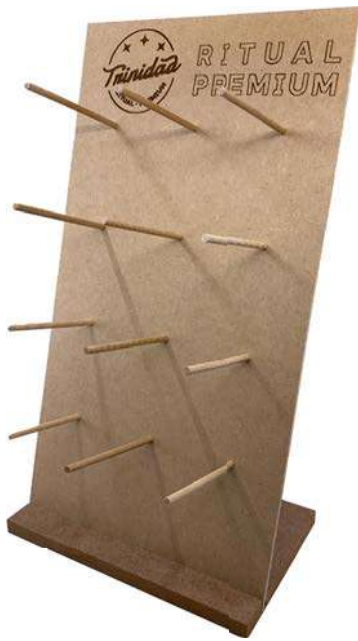

KIT DE CUIDADO DE VELAS

4 Piezas + bolsa terciopelo
650023

¿CÓMO USAR EL KIT DE CUIDADO DE VELAS?

¡Descubre el secreto para mantener tus velas como nuevas!

Este completo conjunto incluye una **tijera corta mechas**, diseñada para recortar la longitud perfecta de la mecha para una quemadura limpia y uniforme.

Con nuestro **apaga mechas**, podrás extinguir tus velas sin causar humo ni olores.

Además, nuestro **arregla mechas** está diseñado para curar el borde de la mecha, asegurando una quemadura óptima en cada uso.

Todo esto viene junto con una elegante bandeja para colocar tus herramientas de cuidado de velas y una práctica bolsa de terciopelo para llevarlo a donde quieras.

EXPOSITORES

20. EXPOSITORES

EXPOSITOR DE MESA CONFIGURABLE