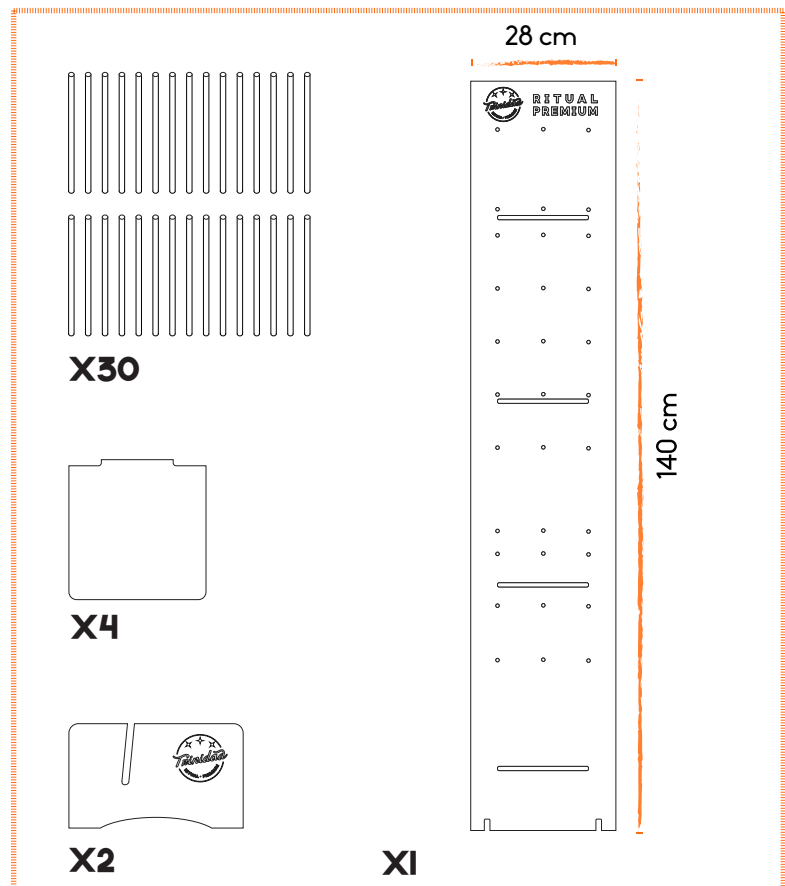

20. EXPOSITORES

Contenido

EXPOSITOR DE SUELO CONFIGURABLE

Contenido